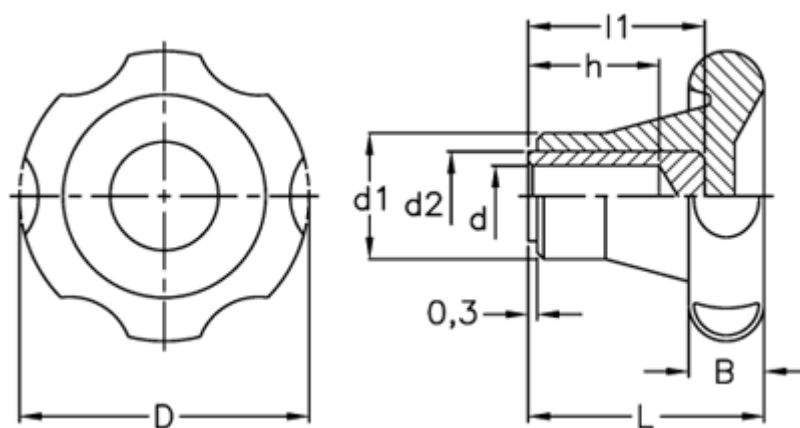

Varenummer: 2302075011  
Beskrivelse: E+G Stjernegreb  
VL.155/50 B-6

## Mål

B	= 13
D	= 51
d1	= 23
d2	= 15
d H9	= 6
h	= 18
L	= 34
l1	= 23